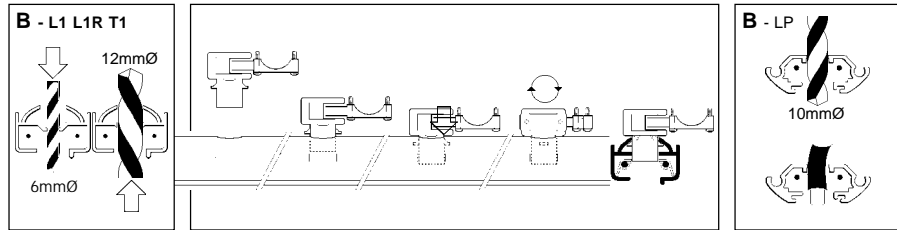

⚡ A B A + 2011305 2011833 2028063 2011350 2011287 (L1 L1R T1 LP)