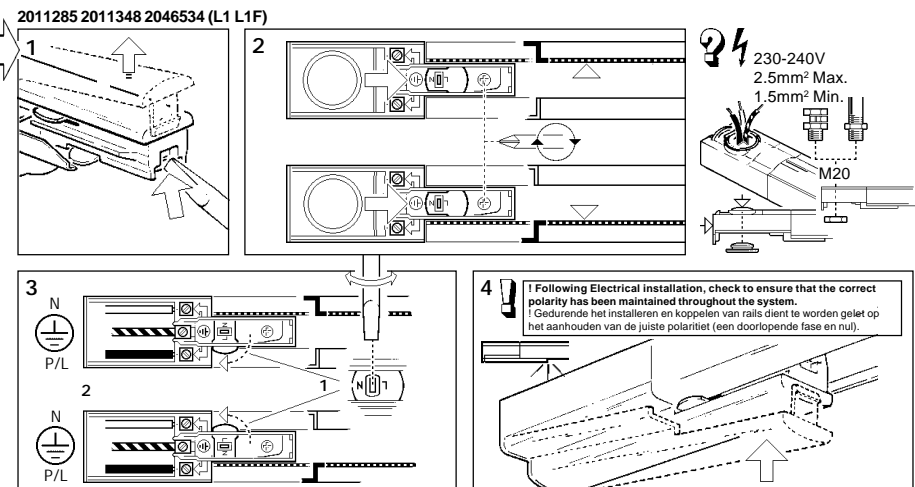

Single Circuit - Live Feeds and Couplers

This Product **MUST** be EARTHED

IS511F

Installation Instructions
IS500

2011305 2011833 2028063
2011350 2011287 2011303
2011835 2028064

Suitable for use indoors
Geeignet für Innenanwendung
Pour un usage interne
Adecuada para uso en interiores
Geschikt voor gebruik binnen
Lämplig för inomhusbruk

< Millimetres >

This Electrical Product
MUST be recycled.

Concord

Avis Way Newhaven East Sussex BN9 0ED
T 0870 606 2030 F 01273 512 688 email: information@concordmarlin.com