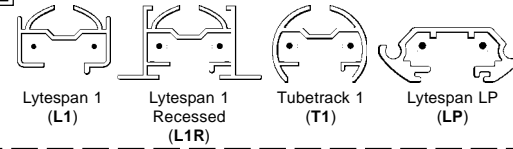

Single Circuit - Live Feeds and Couplers

This Product **MUST** be EARTHED

IS511F

Installation Instructions
IS500

2011305 2011833 2028063
2011350 2011287 2011303
2011835 2028064

Suitable for use indoors
Geeignet für Innenanwendung
Pour un usage interne
Adecuada para uso en interiores
Geschikt voor gebruik binnen
Lämplig för inomhusbruk

< Millimetres >

This Electrical Product
MUST be recycled.

Concord

Avis Way Newhaven East Sussex BN9 0ED
T 0870 606 2030 F 01273 512 688 email: information@concordmarlin.com