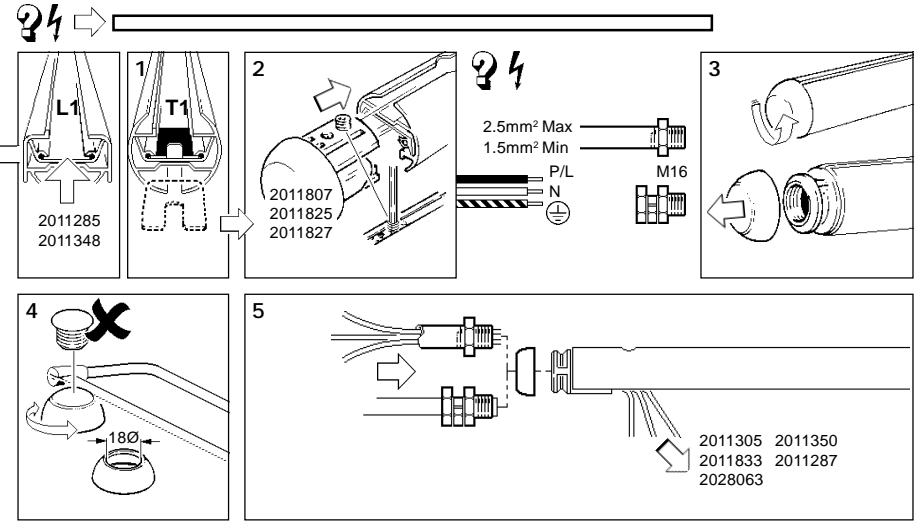

Single Circuit - Live Feeds and Couplers

This Product **MUST** be EARTHED

IS511F

Installation Instructions
IS500

2011305 2011833 2028063
2011350 2011287 2011303
2011835 2028064

Suitable for use indoors
Geeignet für Innenanwendung
Pour un usage interne
Adecuada para uso en interiores
Geschikt voor gebruik binnen
Lämplig för inomhusbruk

< Millimetres >

This Electrical Product
MUST be recycled.

Concord

Avis Way Newhaven East Sussex BN9 0ED
T 0870 606 2030 F 01273 512 688 email: information@concordmarlin.com